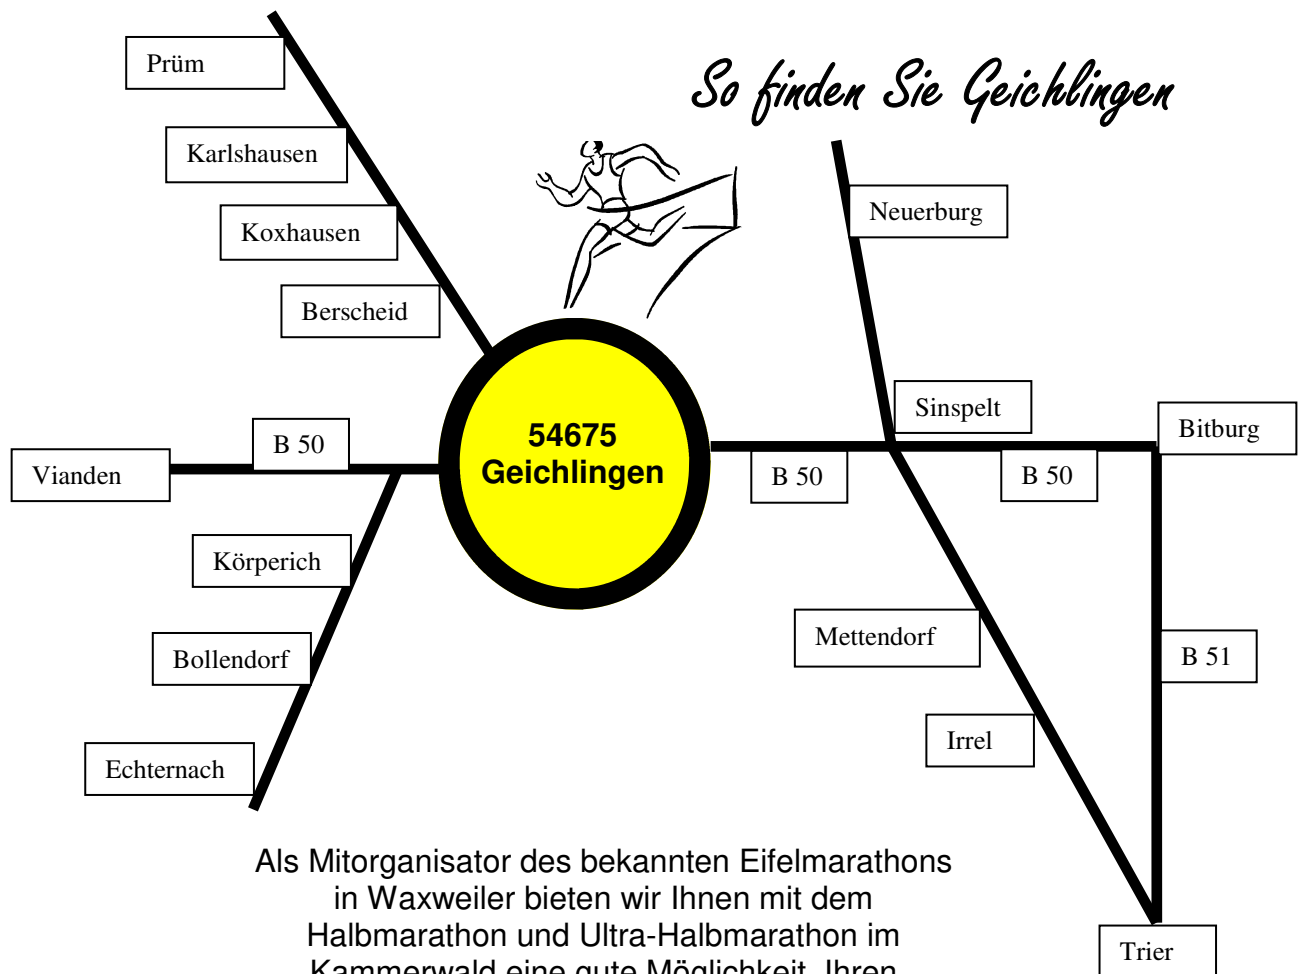

*Volkslauf im herrlichen Kammerwald,
ein Naturerlebnis der besonderen Art!*

*Besonders schöne
Halb- und Ultra-Halbmarathonstrecke!!!*

Als Mitorganisator des bekannten Eifelmarathons in Waxweiler bieten wir Ihnen mit dem Halbmarathon und Ultra-Halbmarathon im Kammerwald eine gute Möglichkeit, Ihren Leistungsstand unter optimalen Bedingungen zu überprüfen.

Als Vorbereitungslauf am 28. April 2018 einen Halbmarathon oder einen Ultra-Halbmarathon im Kammerwald, dann wird die Teilnahme beim Eifelmarathon in Waxweiler zum reinen Vergnügen.

Das Team der LG Kammerwald freut sich auf Ihre Teilnahme.